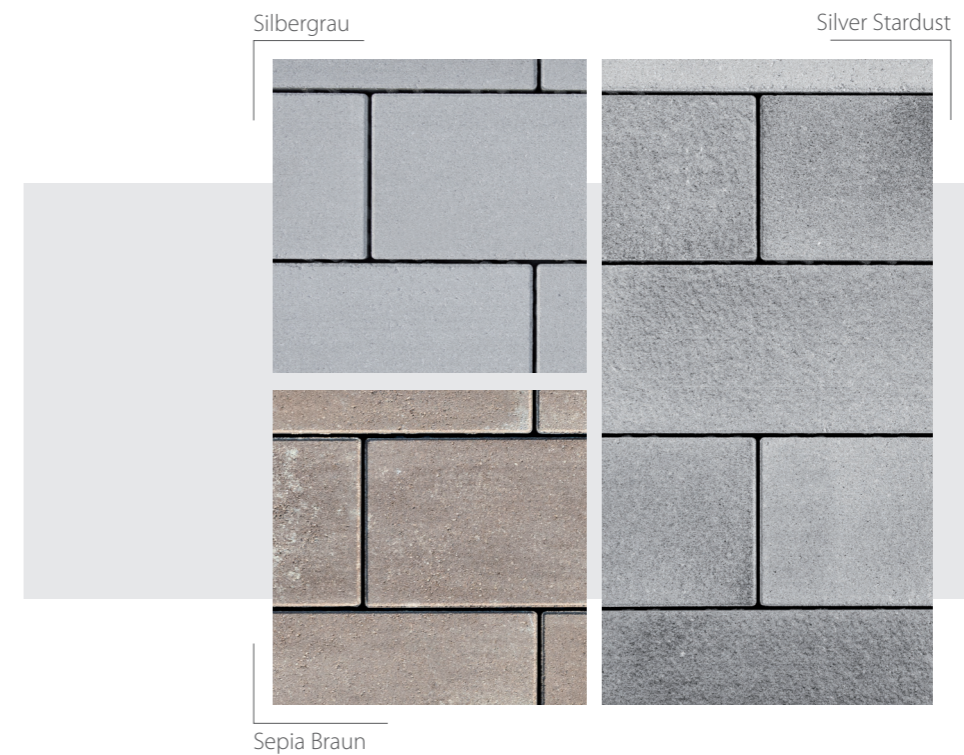

👑 Premium

MARETIMO

Frühwald

👑 Premium

Maretimeo®

Frühwald

Das neue Pflastersystem im Kombiformat verleiht ihrem Eigenheim ein modernes und elegantes Erscheinungsbild. Mit drei Formaten in einer Lage können Sie ihrer Kreativität freien Lauf lassen.

BESCHREIBUNG

Geschützt mit Frühwald Protect®
 Kombiform für Gestaltungsvielfalt
 Rutsch- und verschleißfest
 Frost- und tausalzbeständig

OBERFLÄCHE

Betonrau, mit besonders
 feiner Oberfläche

KOMBI FORMAT

Steinhöhe	40 x 20 cm (6 Stück)
6 cm	30 x 20 cm (3 Stück)
	50 x 20 cm (3 Stück)

MARETIMO
 Silver Stardust

MARETIMO
Silbergrau

GUT KOMBINIERBAR MIT
FOLGENDEM PRODUKT:

Silbergrau

60 x 30 cm

Steinhöhe: 6 cm

CITTA GRANDE
Silbergrau

MARETIMO
Sepia Braun